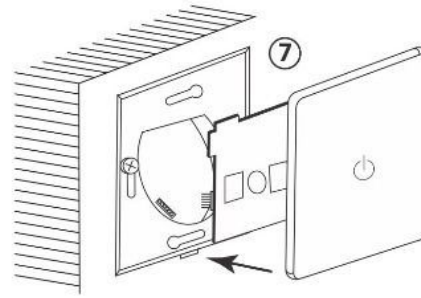

Wyłącz zasilanie
Turn off the power

4

Zainstaluj włącznik
Install the switch

1

5 Włącz zasilanie
Turn the power on

6

Zresetuj kontakt - przytrzymaj przycisk ok. 6 sekund
Reset the switch - hold down the button for about 6 seconds