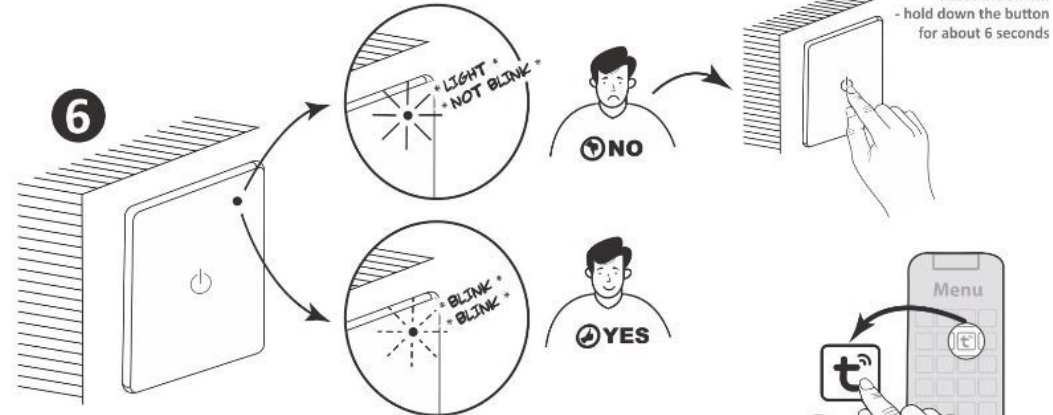

Wyłącz zasilanie
Turn off the power

4

Zainstaluj włącznik
Install the switch

1

5 Włącz zasilanie
Turn the power on

6

Zresetuj kontakt - przytrzymaj przycisk ok. 6 sekund
Reset the switch - hold down the button for about 6 seconds

7

Uruchom aplikację
Launch the application

8

Wybierz właściwy produkt
Choose a product

9

Postępuj według wskazówek z aplikacji TUYA SMART
Follow the directions from the application TUYA SMART

2