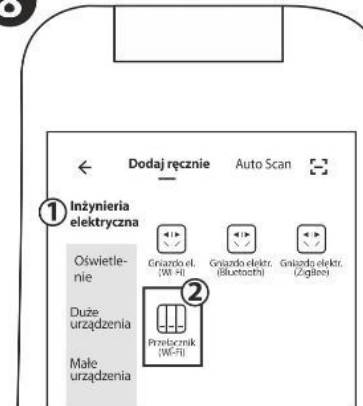

(PL) Montaż powinien wykonać osoba posiadająca odpowiednie uprawnienia. (BG) Монтаж следва да е извършен от лице притежаващо съответни разрешения. (CZ) Montáž by měla provádnět oprávněná osoba. (DE) Die Montage sollte von einer Person durchgeführt werden, welche die erforderliche Befugnis hat. (EE) Monteerimistöösid peab sooritama vastavaid kvalifikatsioone omav isik. (FI) Ainoastaan asianmukaisesti valtuutetun henkilön pitäisi suorittaa asennuksen. (FR) Installation doit être effectuée par une personne possédant les certificats d'aptitude convenables. (GB) Mounting should be performed by an appropriately qualified person. (HR) Montažu po mogućnosti mora da vrši stručno lice. (HU) A szerelés csak az erre jogosult személy végezheti. (IT) L'assemblaggio deve essere effettuato da una persona con appropriata competenza. (LT) Montavimą turi atlikti asmuo turintis atitinkamus įgalinimus. (LV) Montāža jāveic personai kam ir piemērotas kvalifikācijas. (NL) Montage zou kwalificeerde persoon uitvoeren. (RO) Persoană de instalare ar trebui să fie cu autoritatea competentă. (SE) Montering ska utföras av behörig person. (SK) Montáž by mala vykonávať patrične oprávnená osoba. (UA) Монтаж повинен виконуватися особою з відповідними компетенціями. (RU) Изделие должно замонтировать лицо с соответствующими правами.

1

Zeskanuj kod QR lub pobierz aplikację TUYA SMART z App Store lub Google Play
Scan the QR code or download the TUYA SMART app from the App Store or Google Play

Zainstaluj aplikację
Install the application

Wyłącz zasilanie
Turn off the power

4

Zainstaluj włącznik
Install the switch

1

5 Włącz zasilanie
Turn the power on

6

Zresetuj kontakt - przytrzymaj przycisk ok. 6 sekund
Reset the switch - hold down the button for about 6 seconds

7

Uruchom aplikację
Launch the application

8

Wybierz właściwy produkt
Choose a product

9

Postępuj według wskazówek z aplikacji TUYA SMART
Follow the directions from the application TUYA SMART

2